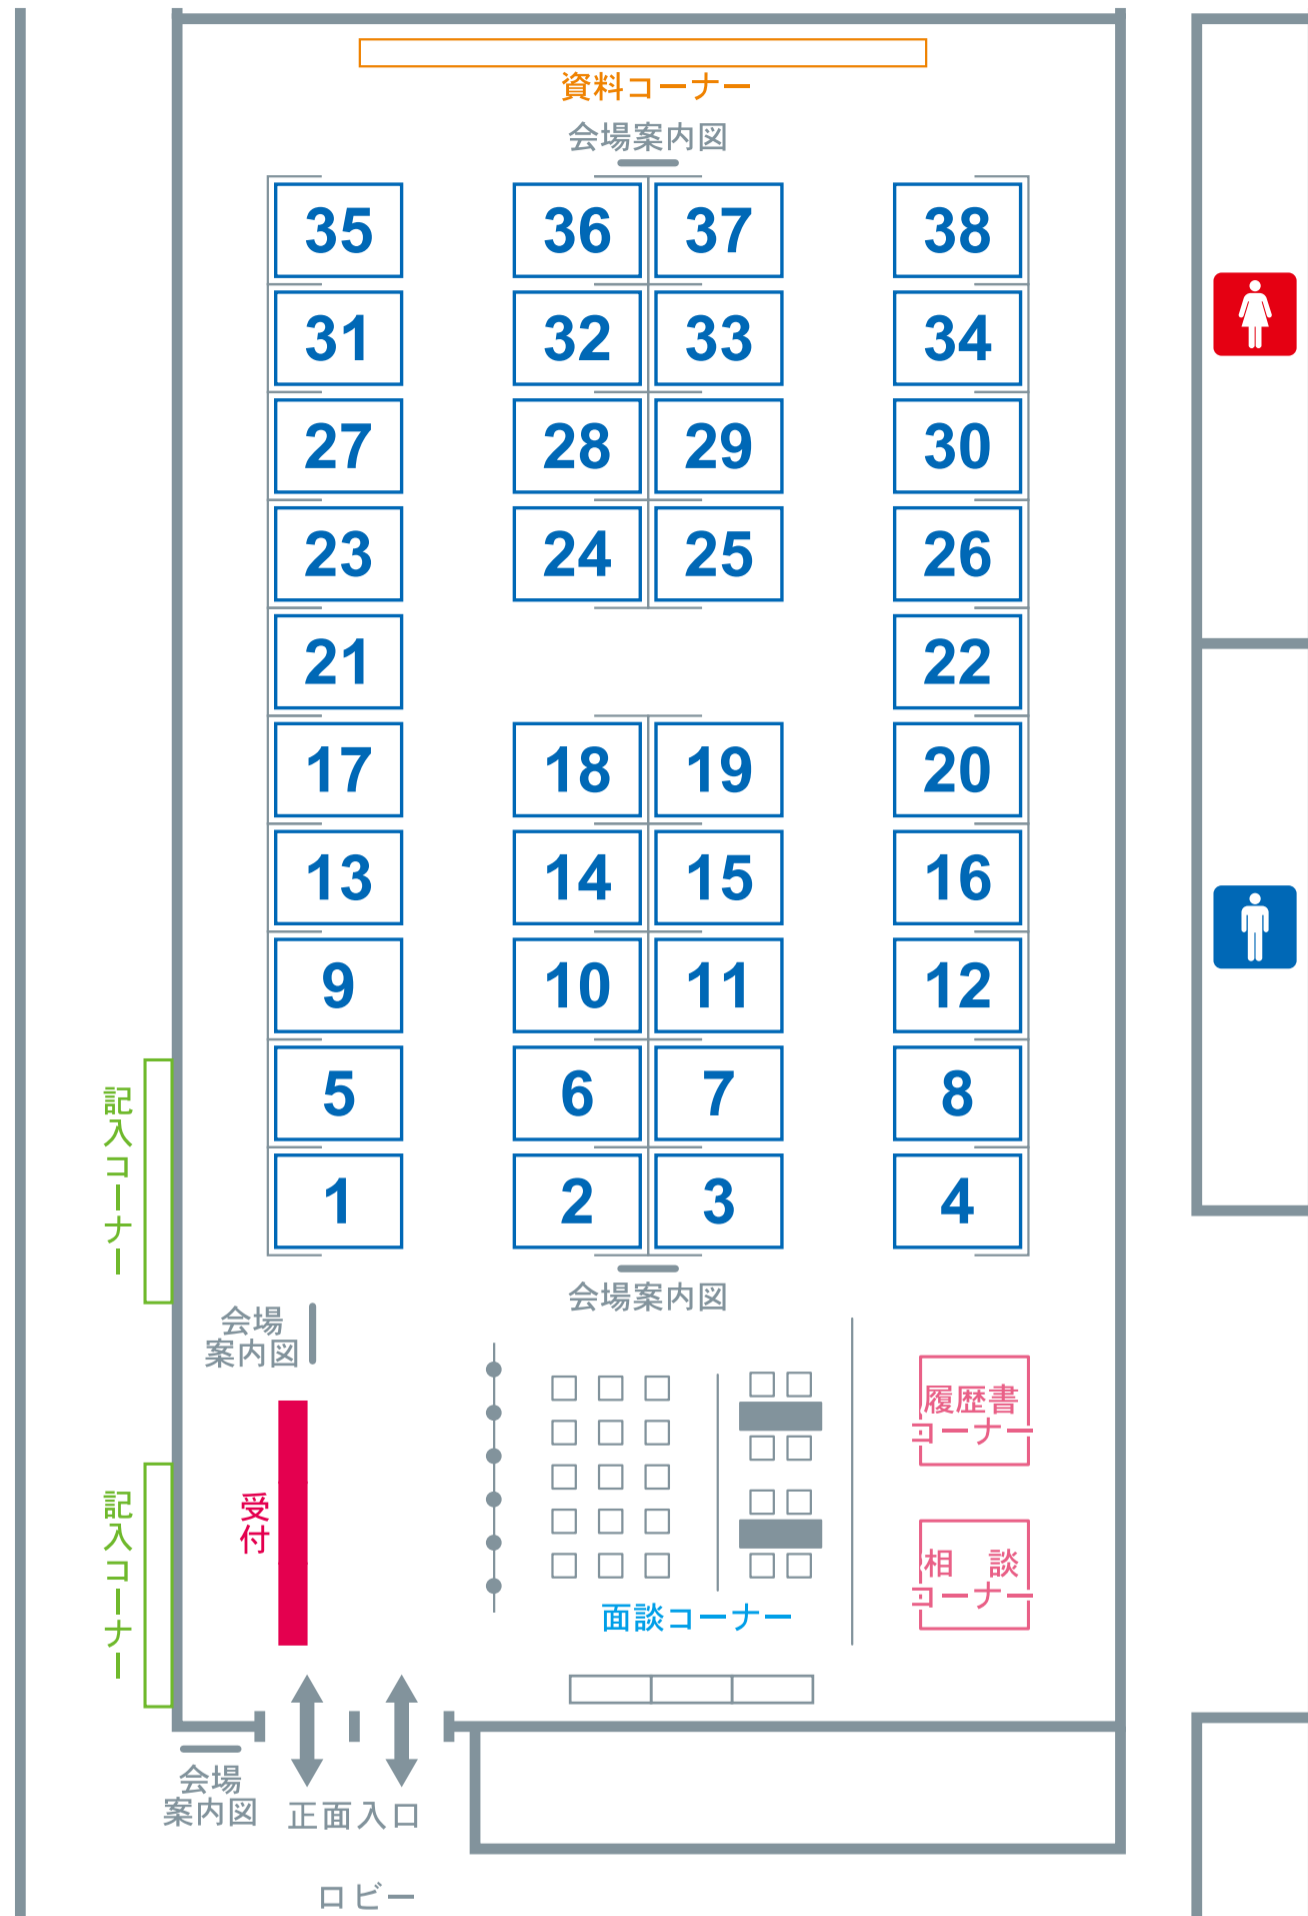

会場案内図

- | | | |
|---------------------|----------------------|---------------------|
| 1 株式会社タカインフォテクノ | 14 株式会社木村屋總本店 三芳工場 | 27 株式会社藤田 |
| 2 株式会社ヤオコー | 15 株式会社ホンダカーズ坂戸 | 28 株式会社日商 |
| 3 株式会社ペンタくん | 16 国産自動車交通株式会社 | 29 株式会社エルピオ |
| 4 社会福祉法人 育心会 | 17 タクシー転職支援センター | 30 新星自動車株式会社 |
| 5 昭光物産株式会社 | 18 ナギ産業株式会社 | 31 株式会社CRS埼玉 |
| 6 医療法人社団 富家会 富家病院 | 19 ヤマト運輸株式会社 所沢主管支店 | 32 株式会社平山 |
| 7 株式会社テクノシダ | 20 株式会社すまいる住新 | 33 山崎製パン株式会社 埼玉第一工場 |
| 8 五大工業株式会社 | 21 株式会社タカヤマ | 34 防衛省 自衛隊埼玉地方協力本部 |
| 9 東京信用警備保障株式会社 | 22 両備トランスポート株式会社 | 35 株式会社スクールベン |
| 10 株式会社東リース | 23 株式会社ネクサス | 36 株式会社求人ジャーナル |
| 11 日生流通運輸倉庫株式会社 | 24 株式会社利久 | 37 株式会社ジャーナルネット |
| 12 株式会社東京風月堂 | 25 エクストフェデレーション | 38 ジャーナルスタッフ株式会社 |
| 13 アルムメディカルサポート株式会社 | 26 株式会社グリーンテック 狭山営業所 | |