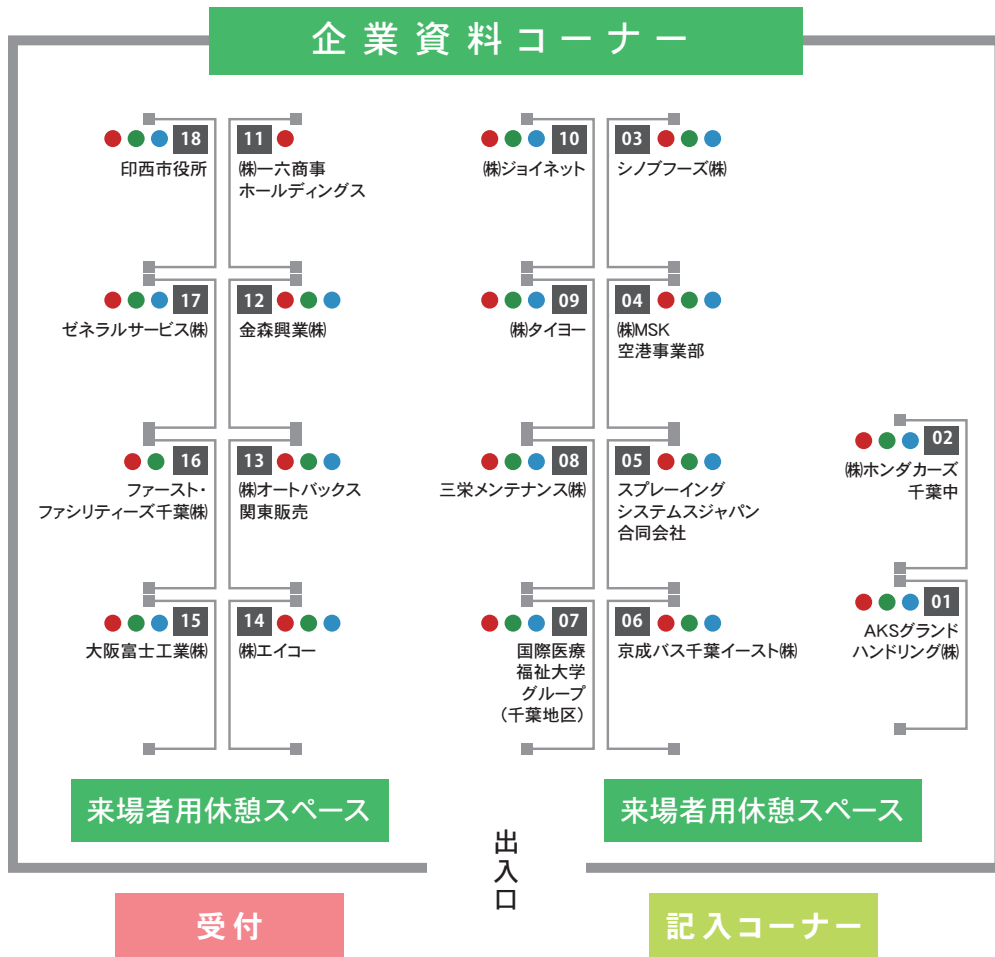

会場案内図

転職プラザ ×

就活プラザ in 成田

●…中途転職 ●…第二新卒 ●…新卒

会場案内図 1F

会場案内図 2F